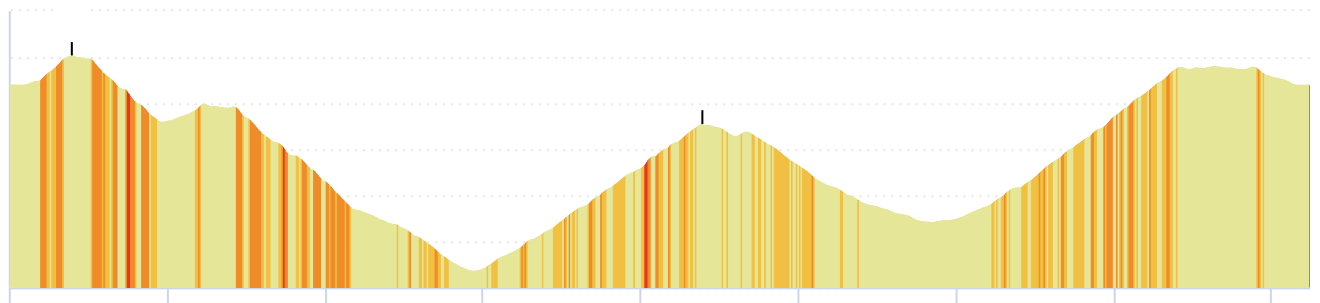

12494972 | Ciclismo - Strada | Rocca di Mezzo AQ
completo

Rocca di Mezzo -> Rocca di Mezzo

101.588 km \uparrow 2030 m \downarrow 2007 m \blacktriangle 474 m \blacktriangle
1407 m

12495011 | Ciclismo - Strada | TBK21 - Rocca di Mezzo AQ (corto)

Rocca di Mezzo -> Rocca di Mezzo

51.373 km \uparrow 818 m \downarrow 818 m \blacktriangle 975 m \blacktriangle 1465 m

<5% <7% <10% <15% >15%

975m 1465m 818m 818m

2 km

12495017 | Ciclismo - Strada | TBK21 - Rocca di Mezzo AQ (medio)

Rocca di Mezzo -> Rocca di Mezzo

82.363 km \uparrow 1567 m \downarrow 1567 m \bullet 474 m \blacktriangle 1407 m

<5% <7% <10% <15% >15%

474m 1407m 1567m 1567m

2 km

12495023 | Ciclismo - Strada | TBK21 - Rocca di Mezzo AQ (lungo)

Rocca di Mezzo -> Rocca di Mezzo

101.588 km \uparrow 2030 m \downarrow 2007 m \blacktriangle 474 m \blacktriangle 1407 m

<5% <7% <10% <15% >15%

474m 1407m 2030m 2007m