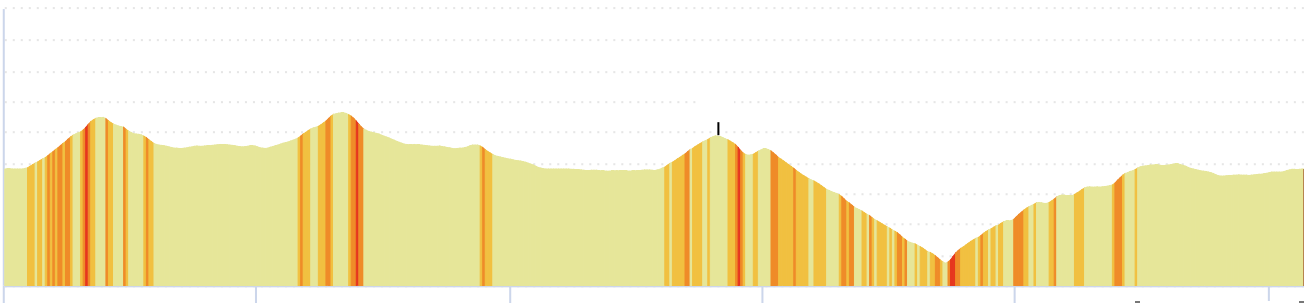

12494972 | Ciclismo - Strada | Rocca di Mezzo AQ
completo

Rocca di Mezzo -> Rocca di Mezzo

101.588 km \uparrow 2030 m \downarrow 2007 m \blacktriangle 474 m \blacktriangle
1407 m

12495011 | Ciclismo - Strada | TBK21 - Rocca di Mezzo AQ (corto)

Rocca di Mezzo -> Rocca di Mezzo

51.373 km \uparrow 818 m \downarrow 818 m \blacktriangle 975 m \blacktriangle 1465 m

<5% <7% <10% <15% >15%

975m 1465m 818m 818m

2 km

12495017 | Ciclismo - Strada | TBK21 - Rocca di Mezzo AQ (medio)

Rocca di Mezzo -> Rocca di Mezzo

82.363 km \uparrow 1567 m \downarrow 1567 m \bullet 474 m \blacktriangle 1407 m

<5% <7% <10% <15% >15%

474m 1407m 1567m 1567m

2 km

12495023 | Ciclismo - Strada | TBK21 - Rocca di Mezzo AQ (lungo)

Rocca di Mezzo -> Rocca di Mezzo

101.588 km \uparrow 2030 m \downarrow 2007 m \blacktriangle 474 m \blacktriangle 1407 m

<5% <7% <10% <15% >15%

474m 1407m 2030m 2007m