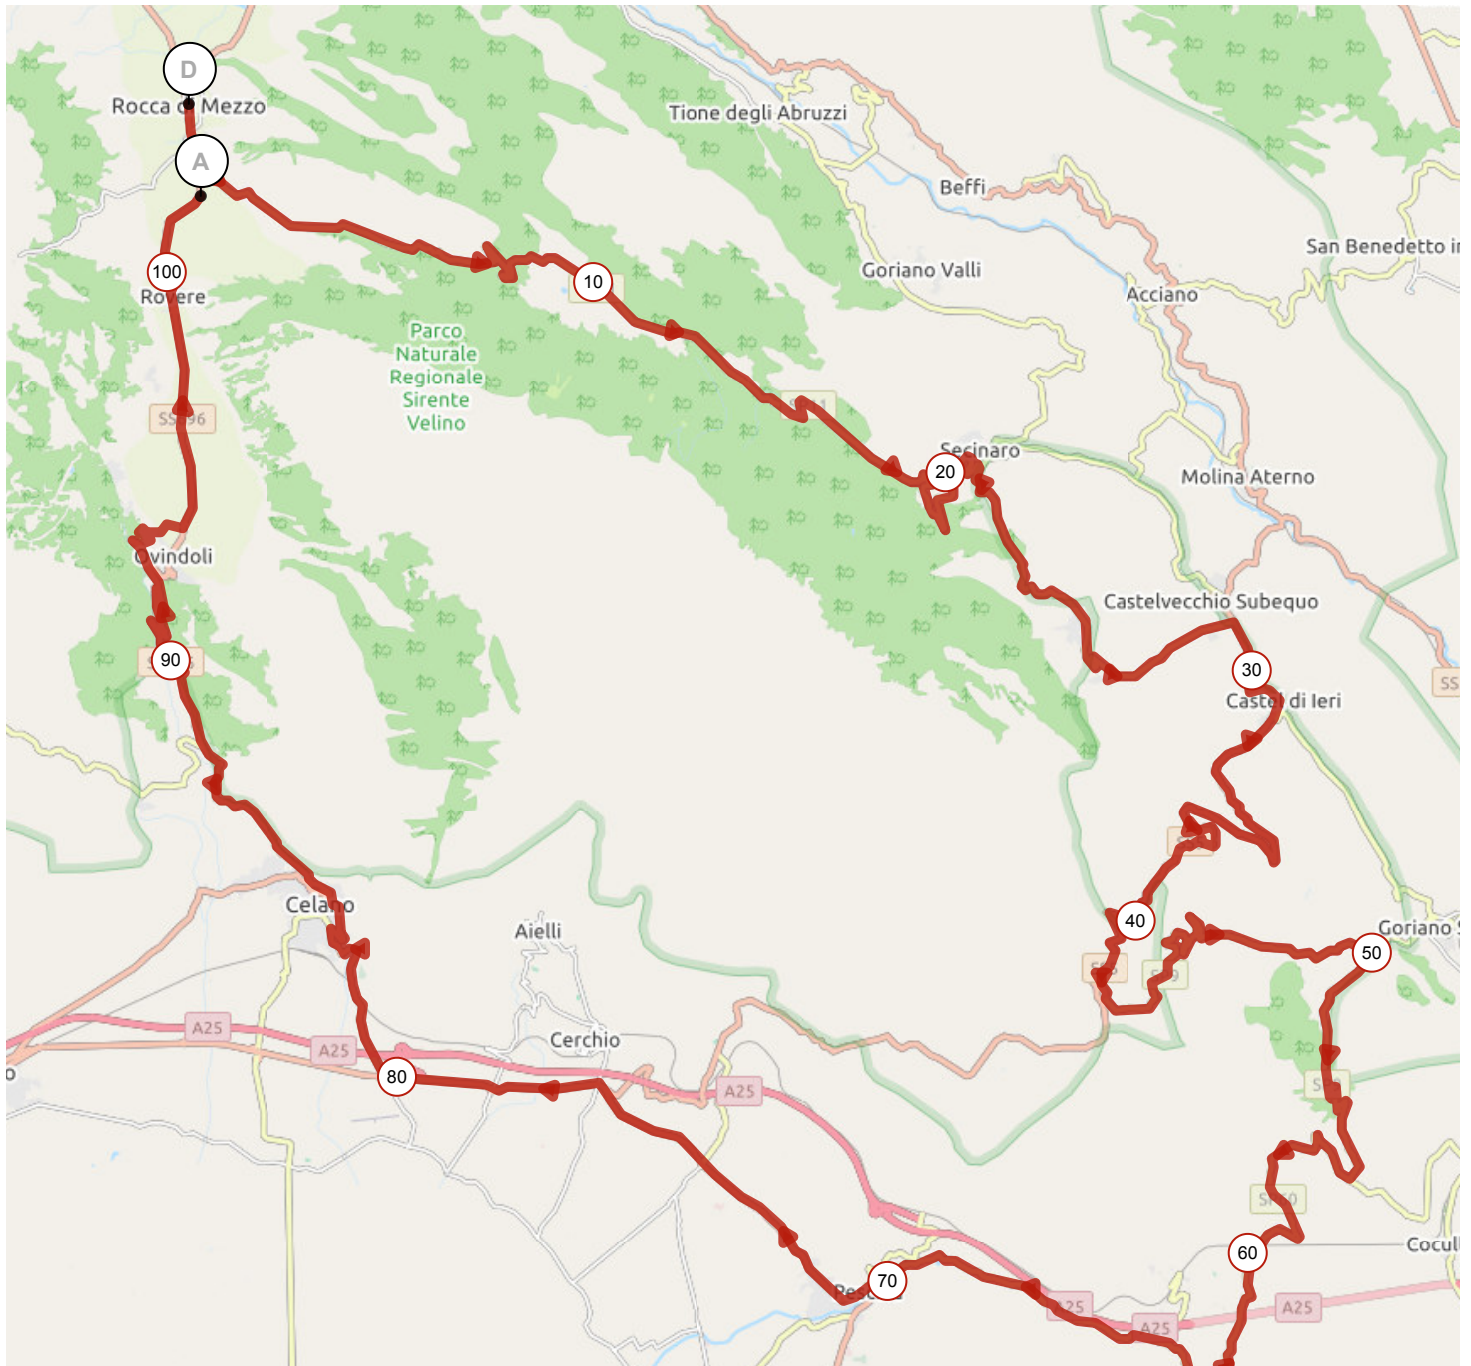

12494972 | Ciclismo - Strada | Rocca di Mezzo AQ
completo

Rocca di Mezzo -> Rocca di Mezzo

101.588 km \uparrow 2030 m \downarrow 2007 m \blacktriangle 474 m \blacktriangle
1407 m

12495011 | Ciclismo - Strada | TBK21 - Rocca di Mezzo AQ (corto)

Rocca di Mezzo -> Rocca di Mezzo

51.373 km \uparrow 818 m \downarrow 818 m \blacktriangle 975 m \blacktriangle 1465 m

<5% <7% <10% <15% >15%

975m 1465m 818m 818m

2 km

12495017 | Ciclismo - Strada | TBK21 - Rocca di Mezzo AQ (medio)

Rocca di Mezzo -> Rocca di Mezzo

82.363 km \uparrow 1567 m \downarrow 1567 m \bullet 474 m \blacktriangle 1407 m

<5% <7% <10% <15% >15%

474m 1407m 1567m 1567m

2 km

12495023 | Ciclismo - Strada | TBK21 - Rocca di Mezzo AQ (lungo)

Rocca di Mezzo -> Rocca di Mezzo

101.588 km \uparrow 2030 m \downarrow 2007 m \blacktriangle 474 m \blacktriangle 1407 m

<5% <7% <10% <15% >15%

474m 1407m 2030m 2007m