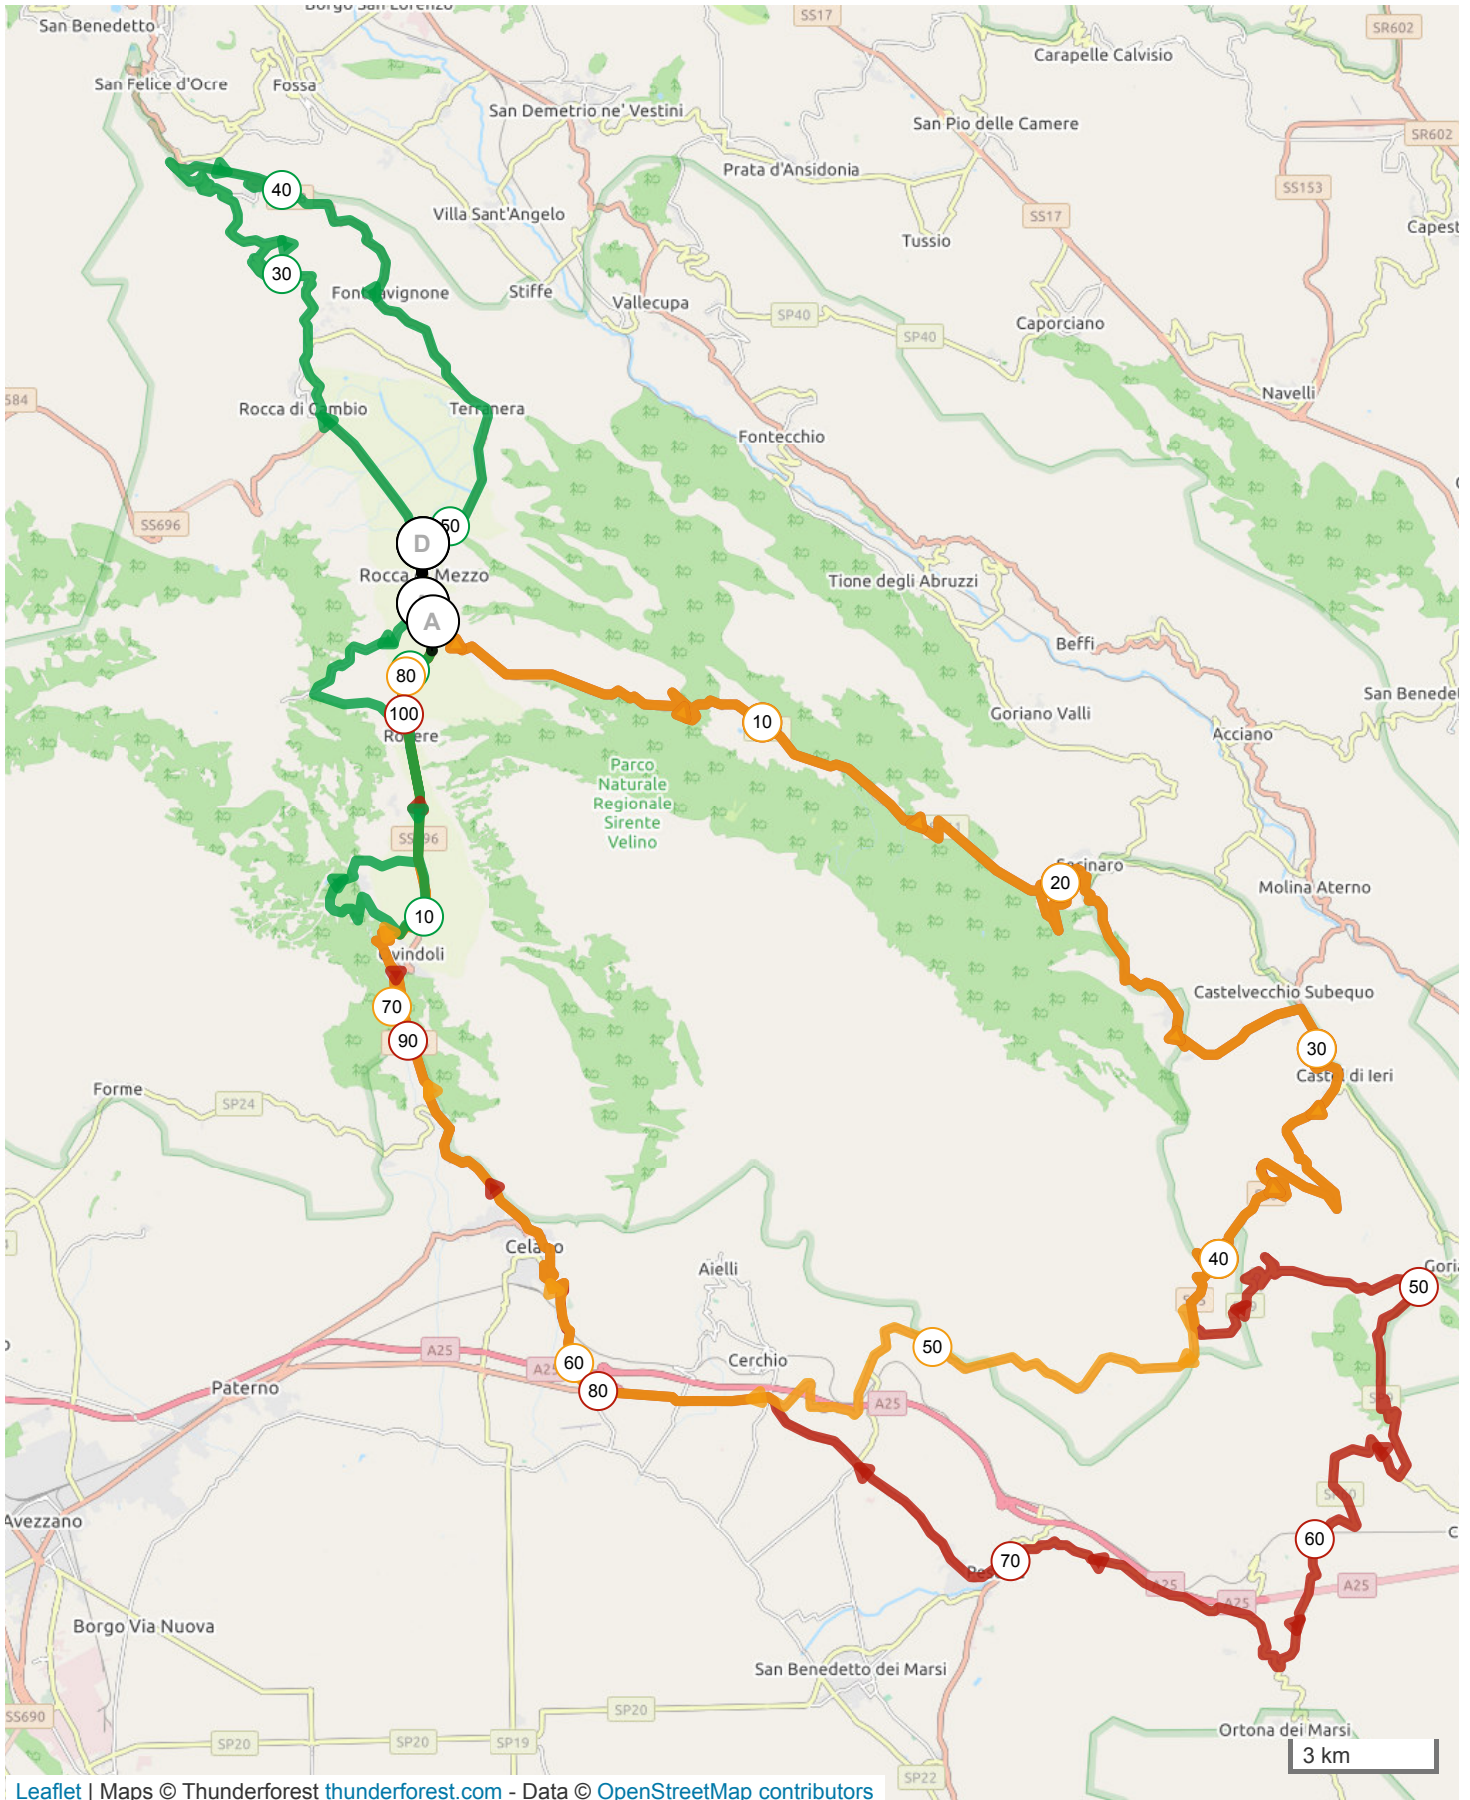

12494972 | Ciclismo - Strada | Rocca di Mezzo AQ
completo

Rocca di Mezzo -> Rocca di Mezzo

101.588 km \uparrow 2030 m \downarrow 2007 m \blacktriangle 474 m \blacktriangle
1407 m

12495011 | Ciclismo - Strada | TBK21 - Rocca di Mezzo AQ (corto)

Rocca di Mezzo -> Rocca di Mezzo

51.373 km \uparrow 818 m \downarrow 818 m \blacktriangle 975 m \blacktriangle 1465 m

<5% <7% <10% <15% >15%

975m 1465m 818m 818m

2 km

12495017 | Ciclismo - Strada | TBK21 - Rocca di Mezzo AQ (medio)

Rocca di Mezzo -> Rocca di Mezzo

82.363 km \uparrow 1567 m \downarrow 1567 m \bullet 474 m \blacktriangle 1407 m

<5% <7% <10% <15% >15%

474m 1407m 1567m 1567m

2 km

12495023 | Ciclismo - Strada | TBK21 - Rocca di Mezzo AQ (lungo)

Rocca di Mezzo -> Rocca di Mezzo

101.588 km \uparrow 2030 m \downarrow 2007 m \blacktriangle 474 m \blacktriangle 1407 m

<5% <7% <10% <15% >15%

474m 1407m 2030m 2007m